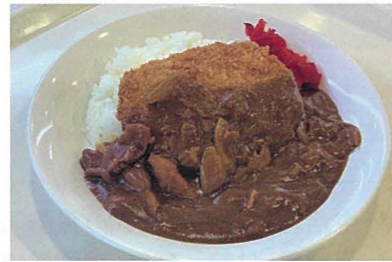

※各売店の営業時間等は変更となる場合があります。

目白キャンパス大学食堂 カフェテリア 杜

明るく広々とした食堂！
季節限定メニューや様々なフェアメニューで楽しくランチ♪
ワゴン販売のお弁当も人気です！

オススメ！

Gランチ
桜定食
カツカレー

どちらの学食も
定食は毎日違う日替わりメニューです。
お楽しみに！

目白キャンパス
大学食堂 2F
麵コーナー

ラーメン、そば・うどん、パスタなど
メニューが充実！