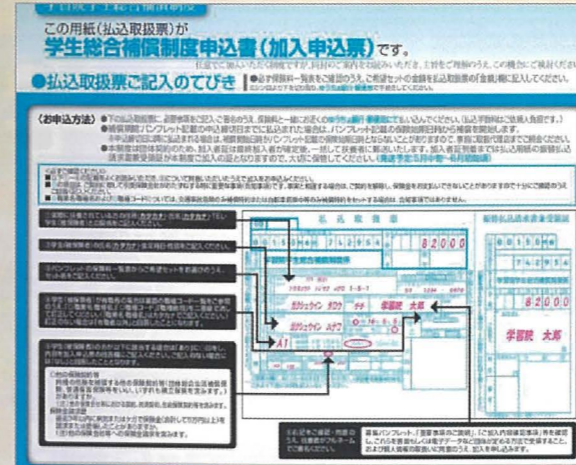

2025年度 学生総合補償制度

学生総合補償制度について

学習院大学・学習院女子大学にご入学された方の補償制度です。
(学校法人学習院が契約窓口となる学生こども総合保険の団体契約です)

Point!
01

お得な保険料

オール学習院(初等科から大学まで)の制度であり

団体割引**30%**が適用されます。

Point!
02

詳しい内容および手続き方法については、
学生総合補償制度パンフレットをご覧ください。
パンフレットは学習院募々会のHPでもご覧いただけます。

お問い合わせ先 03-5979-7767 (平日 9:00~16:30)

学生総合補償制度お申込の流れ

※学生総合補償制度パンフレットと合わせてご覧ください

Step 1 学部・補償内容をご参考に加入するセットを選びます

[P.03 学部別おすすめ]

[P.05 セット内容]

Step 3 ゆうちょ銀行ATM・郵便局でお振込ください

- ・申込締切日(3/31)までにお振込完了で、4/1より補償が開始します

[P.04 お申込方法]

【お申込みに関するお問い合わせ】
03-5979-7767 保険担当
受付時間 平日 9:00~16:30

ゼミ・サークル合宿旅行

ゼミやサークルの合宿は団体旅行です。個人の旅行と違って、幹事さんがやるべきことは、次のようにたくさんあります。

01 合宿の内容を決定する