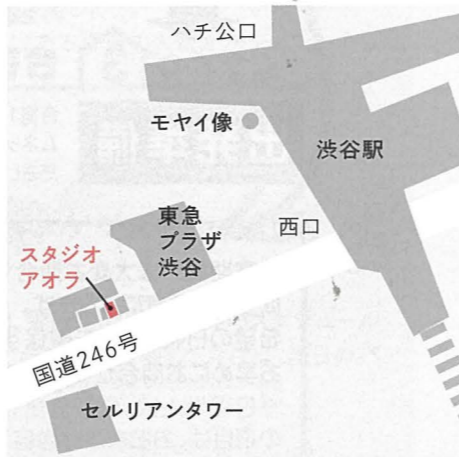

記念写真・証明写真

学習院薬々会では、撮影技術に定評のある写真スタジオと提携しております。

記念写真

入学式や卒業式では、学内で出張撮影を行います。ぜひご家族と一緒に素敵な笑顔を残しませんか。ハレの日にふさわしい学習院の校章箔入りオリジナル台紙や、学習院大学正門と桜の背景をご用意しています。

証明写真

企業の採用担当の方の目に留まるのは、意志や個性を感じる写真ではないでしょうか。スタジオアオラでは、あなたのBest Portraitを目指します。

祝

ご入学・ご卒業の思いを残しませんか。

記念写真

学習院大学特製校名箔入り

毎年、式典当日に学内撮影しております。式典当日以外の撮影は渋谷のスタジオアオラにて受け付けてます。

1ポーズ：¥18,550~(税込)
(六切りサイズ特製台紙付き)

株式会社 学習院薬々会 提携スタジオ
スタジオアオラ TEL:03-6416-3835
東京都渋谷区道玄坂1-9-2 SNT渋谷ビルB1F

各種証明写真 (ヘアメイク付もあり)

お申し込みはこちら

DASH! DE お得!!

有効期限：2025年4月30日(水)

洋服の青山 ご精算時に必ずこのクーポンをご提示ください

私立学校厚生事業連絡会限定

ご来店の際は、本ご案内を必ずご持参ください。

提携割引で **20%OFF**

安心おまとめセット (レディースもメンズも) 29,900円 **10%OFF** 26,910円(税込)

※値下げ割引商品・クーポン等・セットセールをご利用の際は10%OFFとなります。

※割引には学生会員登録が必要です(当日でも学内で登録できます)。学生会員をお持ちでない場合は、オンラインストア/レジスタースタッフは対象外です。

※本ご案内は2024年8月現在の内容です。内容が変更になる場合がございます。ご了承ください。

有効期限：本日より2025年4月30日(水)まで

AOKI ご精算時に必ずこのクーポンをご提示ください

私立学校厚生事業連絡会限定

就活応援提携割引特典 有効期限 2025年4月30日(水)まで

メンズスーツ 半額 (税込¥39,900以上)

レディーススーツ 20%OFF (税込¥19,900以上)

割引額からも使える提携割引特典 20%OFF

割引額からも使える提携割引特典 20%OFF

ご優待割引10%OFF

※本店または学生会員をお持ちでない場合は、買い上げ済みの商品は割引いたしません。

※この証明書以上の併用はご禁じます。

※本店は2024年8月現在の内容です。内容が変更になる場合がございます。ご了承ください。

※クーポンご利用の際は、下記にご入学予定の学校名を記載下さい。

P.S.FA / はるやま ご精算時に必ずこのクーポンをご提示ください

学生割引特典 私立学校厚生事業連絡会限定 [有効期限]2025年4月30日(水)まで

提携割引 **20%OFF**

1着税込43,890円以上の品 **半額**

1着税込21,890円以上の品 **20%OFF**

さらに+提携割引10%OFF

※他の割引、特別商品・クーポン等、下記セール・店舗セールとの併用はできません。

※アウトレット各店、P.S.FA丸の内店、オンラインショップではご利用いただけません。

※一部の商品・ブランド商品・商品券の購入代、レンタルサービスは対象外です。

コナカ ご精算時に必ずこのクーポンをご提示ください

コナカ 私立学校厚生事業連絡会の皆様 特別クーポン 有効期限 2025年4月30日(水)

メンズスーツ/コート 当社通常価格¥39,900 (税込¥43,890)以上の品 **半額**

レディーススーツ/コート 当社通常価格¥19,900 (税込¥21,890)以上の品 **20%OFF**

提携割引 **10%OFF**

ワイシャツ/プラスなどを2アイテムをご購入の場合 **20%OFF**

※一部のブランド商品・商品券の購入代、レンタルサービスは対象外

家族割 ご家族様もお得! 同様のご家族様もご利用いただけます。

※オーダー商品は対象外。●同様のご家族様は提携割引10%OFF対象外。●本券1枚につき、1回限り有効。●他の割引券、セットセールとの併用不可。●利用の購入には利用不可。●ネーム入れ、お直しの料金は別途。●オンラインショップ、FUTATA THE FLAGでは利用不可。

SUIT SQUARE ご精算時に必ずこのクーポンをご提示ください

洋服の青山グループ SUIT SQUARE / THE SUIT COMPANY | 私立学校厚生事業連絡会限定

全品20%OFF

店舗使用バーコード

3つのポイント全て貯まる!使える!

POINT dPOINT SUIT SQUARE ポイント

※SUIT SQUARE THE SUIT COMPANY WHITE UNIVERSAL LANGUAGE UNIVERSAL LANGUAGE MEASURE'S ONLINEストア/アウトレットショップを除くご利用いただけます。●本クーポンを必ずご持参下さい。●学生会員登録をいただく必要がございます。●学生会員と一緒に本店でご利用いただけます。●オーダー商品は10%OFFとなります。●一部割引、特別商品との併用はできません。●商品券、商品券は割引対象外となります。●併用はスタッフまでお問い合わせ下さい。有効期限:2025年4月30日(水)