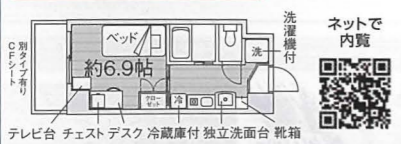

一人暮らし
DEBUT 当社貸主物件・学生会館・学生会寮
仲介手数料不要

※その他物件は仲介手数料30%引き。

ネットで内覧! 学生マンションなら

学生マンションドットコム

検索

自宅にいながら相談から契約まで完了!

STEP 1 相談、資料請求

パソコン・スマートフォン・
お電話で相談、資料請求!

STEP 3 申込、契約

STEP 2 物件選び、決定

オンラインでの案内も
行っています。

24時間365日 安心・安全のトータルサポート

無料健康相談24

夜間休日にも経験豊富な
スタッフが通話料・相談料
無料で対応いたします。

設備対応24

設備のプロが水漏れか
ら設備の不具合まで対
応いたします。

緊急対応24

不審者がうろうろ…そ
んな時も安心、警備の
プロが駆けつけます。

家具家電レンタルサービス 初期費用を抑えられ、
引越しもスムーズ!

居室によって家具の内容が一部異なります。選択はできません。

月額レンタル料金
月額
3,980円 (税込)

サイズやコーディネートに
悩まない、お部屋にピッ
タリな家具を揃えています。

食事付き学生マンション 充実した学生生活は
健康な食事から。

朝・夕食付の安心安全な食事を提供

作り置きなし 22時まで提供
ご飯・味噌汁 食べ放題
バランスのとれた 栄養管理
月替わりの 食事イベント

【食事付】カレッジコート赤塚

■東京外環有楽町線「地下鉄赤塚駅」徒歩8分
■東京外環有楽町線「地下鉄赤塚駅」徒歩8分
■東武東上線「下草塚駅」徒歩11分

食事付・家具家電付!
寮父寮母住み込み。
浴室乾燥機など、設備も充実!

【賃料】
69,980~77,980円
(17.47~17.81㎡、1R、54戸)

[年間管理費] 228,000円/年(非月払い可)
(共用部水道光熱費込)

[食費] 29,980円(税込)/月
[入館金] 190,000円(契約期間1年)
[保証金] 100,000円 [損保] 要

2019年3月竣工
鉄筋コンクリート造
地上4階地下1階建て
全55戸(非賃貸舎)
東京都板橋区赤塚新町

学習院大学(目白駅)まで電車23分
学習院女子大学(西早稲田駅)まで電車19分

東武練馬学生マンション-I

■東武東上線「東武練馬駅」徒歩5分

駅前の大型ショッピング
モールには映画館も。
最寄駅徒歩5分!

【賃料】
59,980~66,980円
(20.82~22.50㎡、1K、62戸)

96,980円(40.83㎡、2DK、1戸)

[管理費] 9,000円/月
[入館金] 2ヶ月(契約期間1年)
[保証金] 100,000円 [損保] 要

2005年10月竣工
鉄筋コンクリート造
地上6階建て 全63戸
東京都板橋区徳丸

学習院大学(目白駅)まで電車26分
学習院女子大学(西早稲田駅)まで電車31分

保谷学生マンション-I

■西武池袋線「保谷駅」徒歩11分

人気のバス・トイレ別で
賃料4万円台から!
落ち着いた住環境も魅力。

【賃料】
49,980~58,480円
(20.24~21.91㎡、1K、49戸)

[管理費] 9,000円/月
[入館金] 2ヶ月(契約期間1年)
[保証金] 100,000円 [損保] 要

2001年3月竣工
鉄筋コンクリート造
地上3階地下1階建て
全49戸
東京都西東京市下保谷

学習院大学(目白駅)まで電車33分
学習院女子大学(西早稲田駅)まで電車32分

■空室確認・お問い合わせはお気軽に。掲載の他にもおすすめの物件が豊富にあります。

学生マンション総合案内センター 東京駅前センター
0120-423-214 〒103-0028 東京都中央区八重洲1-3-22
八重洲龍名館ビル4階