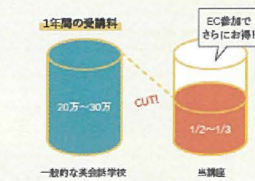

②プロの外国人講師担任制

英語指導法の有資格者、または教授経験豊富な英語を教えるプロが担当します。

③リーズナブルな受講料

一般的な英会話学校の1/2~1/3の費用で受講可能。

2025年度 講座情報

・申込受付期間
4月予定

・開講日程
前期：5月上旬～7月中旬
後期：9月下旬～12月上旬

・受講料 (年間100回)
130,000円 *教材費・消費税含む
その他、入会金等追加料金は発生しません。

お問い合わせ先
担当部署：株式会社学習院薬々会
学習院さくらアカデミー

講座に関して：英会話講座サポートセンター
Tel：03-3836-0085
Email：e-students_support@campus-english.jp

詳細は講座HPをチェック

初めて
受験する

TOEIC® 対策講座

A日程 3月13日(木) ~14日(金) 10:00~15:00 (休憩1時間)
B日程 3月24日(月) ~25日(火) 10:00~15:00 (休憩1時間)
2日間コース(A・B日程) 各13,200円

この講座は、TOEIC®を初めて受験される方向けの対策講座です。TOEIC®は大学での英語授業のクラス分けにとどまらず、就活での語学力判定をはじめ、グローバル企業での海外赴任や管理職昇格の必要要件とされることも多く、今後大学生の皆様が深くかかわっていく試験です。TOEIC®を正しく理解し、これまでの「受験英語」から頭を切り替え、皆様の実力がしっかりと発揮できるようにポイント対策を行います。学習院目白キャンパスで行う短期集中講座です。TOEIC®対策の第一歩として是非ご活用ください。

テキスト：「公式TOEIC®Listening&Reading問題集10」
(ISBN978-4-906033-71-3)は各自でご購入下さい。

申し込み：学習院さくらアカデミーHPよりお申込みください。

申込締切：A日程 2/29(木)、B日程 3/18日(月)

受講料：A日程・B日程とも13,200円(消費税込)

申込から受講までの流れ

- ・学習院さくらアカデミーHPから申込
- ・振込案内メール受信後に銀行振込
- ・テキストを購入して当日受講