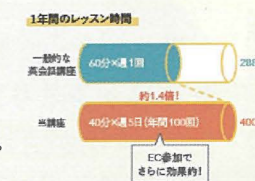

株式会社学習院薬々会 学習院さくらアカデミー 〒171-0031 東京都豊島区目白1-5-1

本気で英語を学びたいあなたへ 毎日学べる英会話

ココが違う！大学生のための英会話 3つのポイント

①身につく秘訣は「毎日」

毎日40分×年間100回、英語で英語を学びます。授業の合間の空き時間を有効活用してキャンパス内でレッスンを受けられます。さらに、追加料金なしで参加できるEnglish Challenge (EC) の時間もあります。