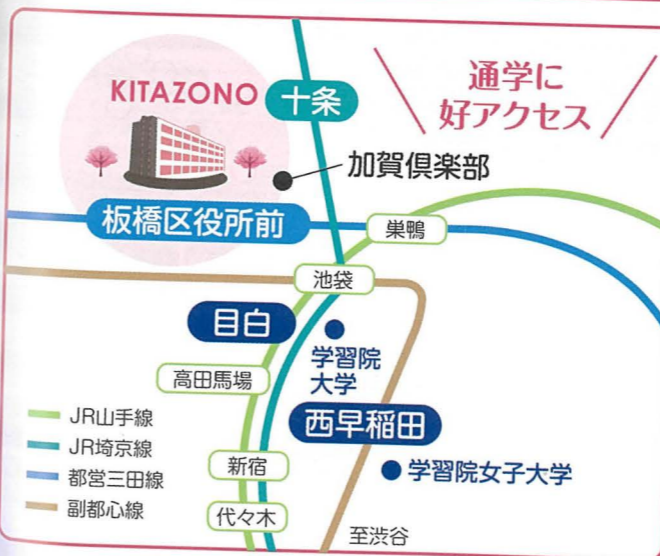

学習院大学まで
電車16分 乗換時間
含む

学習院女子大学まで
電車21分 乗換時間
含む

お申込・お問合せ・資料請求は

03-3579-8111

●JR埼京線「十条」駅徒歩12分 ●都営三田線「板橋区役所前」駅徒歩11分

〒173-0003 東京都板橋区加賀2-6-1
mail:info1@kitazono-j.co.jp
www.kitazono-j.co.jp