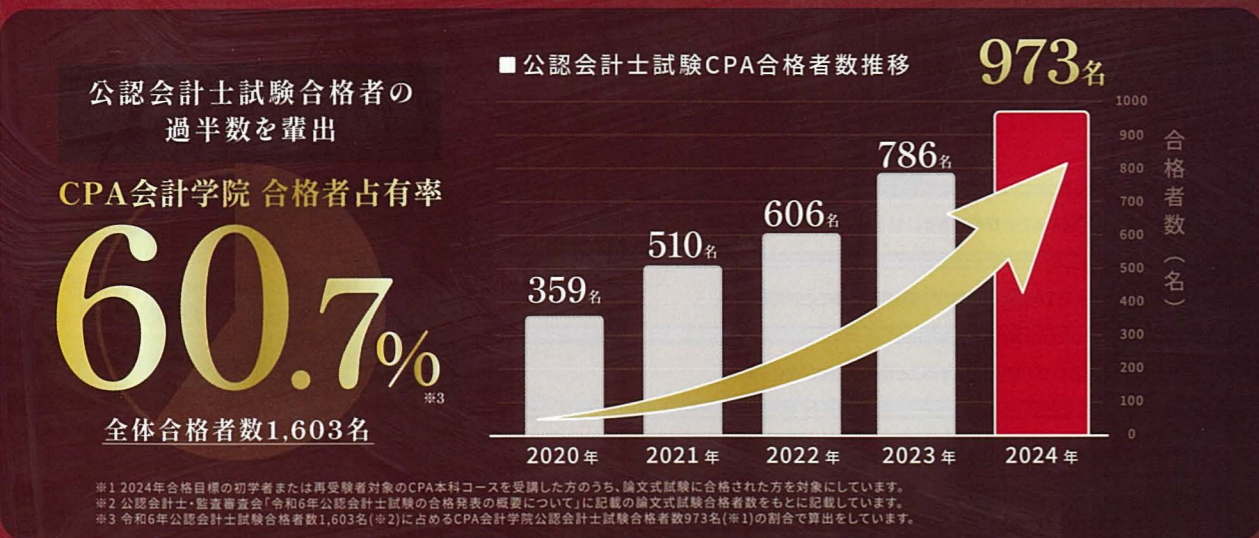

全体合格者のうちの過半数がCPA会計学院の受講生

圧倒的な合格実績

公認会計士資格スクール
CPA会計学院

160-0022
東京都新宿区新宿3-14-20 新宿テアトルビル5階
☎0120-980-559

CPA会計学院

公務員試験予備校
EYE
受講生第一主義

学習院生の皆様

2024年
EYE受講生
最終合格率