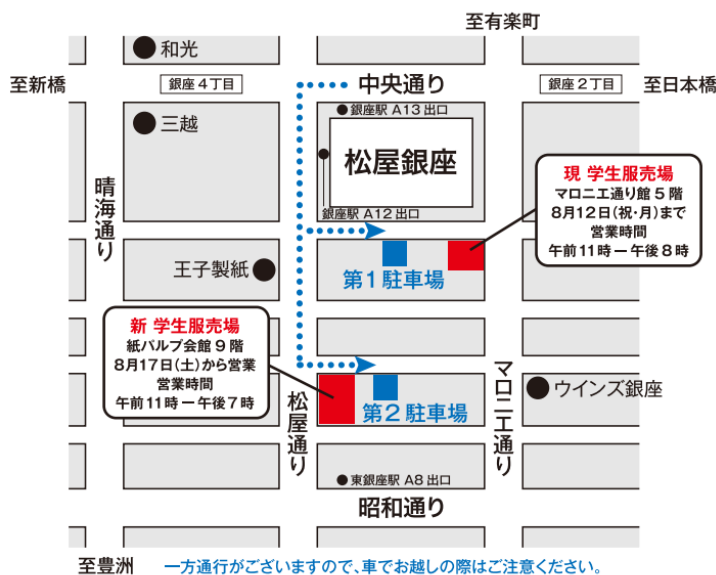

保護者の皆様

松屋銀座店 学生服売場移転について

謹啓

時下益々ご清祥の段、お慶び申し上げます。

また平素は格別のお引き立てを賜り、有り難く厚くお礼申し上げます。

さて、松屋銀座学生服売場はこの度、下記のとおり移転する運びとなりました。

保護者の皆様方に、ご理解を賜れますと幸甚に存じます。

今後とも変わらぬご愛顧のほど、何卒よろしくお願い申し上げます。

謹白

- 現在の場所での営業予定・・・・・・8月12日(振・月)まで  
※営業日・営業時間の詳細は松屋ウェブサイトをご覧ください。
- 学生服売場休業日・・・・・・8月13日(火)から8月16日(金)まで  
※売場移転に伴い、上記期間が休業となります。※なお休業期間中はお電話によるお問い合わせのみ承ります。
- お問い合わせ先：電話 03(3567)1211 〈大代表〉  
※移転後も変更ございません
- 移転先での営業再開日・・・・・・8月17日(土)から 営業時間 午前11時-午後7時  
※営業時間が変更となりますのでご注意ください。
- 移転先住所・・・・・・〒104-0061 東京都中央区銀座3丁目9-11 紙パルプ会館9階  
※下記地図をご参照ください。

最寄駅：東京メトロ 東銀座駅[A8]より 徒歩 1分  
東京メトロ 銀座駅[A13]より 徒歩 4分

MATSUYA GINZA

MATSUYA GINZA : 3-6-1 GINZA, CHUO-KU, TOKYO 104-8130 PHONE 03-3567-1211 www.matsuya.com