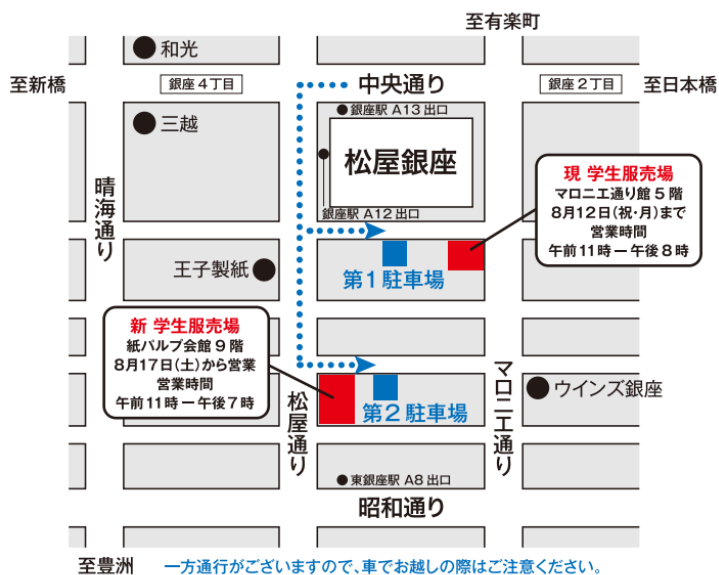

保護者の皆様

松屋銀座店 学生服売場移転について

謹啓

時下益々ご清祥の段、お慶び申し上げます。

また平素は格別のお引き立てを賜り、有り難く厚くお礼申し上げます。

さて、松屋銀座学生服売場はこの度、下記のとおり移転する運びとなりました。

保護者の皆様方に、ご理解を賜れますと幸甚に存じます。

今後とも変わらぬご愛顧のほど、何卒よろしくお願い申し上げます。

謹白

- 現在の場所での営業予定・・・8月12日(振・月)まで  
※営業日・営業時間の詳細は松屋ウェブサイトをご覧ください。
- 学生服売場休業日・・・8月13日(火)から8月16日(金)まで  
※売場移転に伴い、上記期間が休業となります。※なお休業期間中はお電話によるお問い合わせのみ承ります。
- お問い合わせ先：電話 03(3567)1211 〈大代表〉  
※移転後も変更ございません
- 移転先での営業再開日・・・8月17日(土)から 営業時間 午前11時-午後7時  
※営業時間が変更となりますのでご注意ください。
- 移転先住所・・・〒104-0061 東京都中央区銀座3丁目9-11 紙パルプ会館9階  
※下記地図をご参照ください。

最寄駅：東京メトロ 東銀座駅[A8]より 徒歩 1分  
東京メトロ 銀座駅[A13]より 徒歩 4分