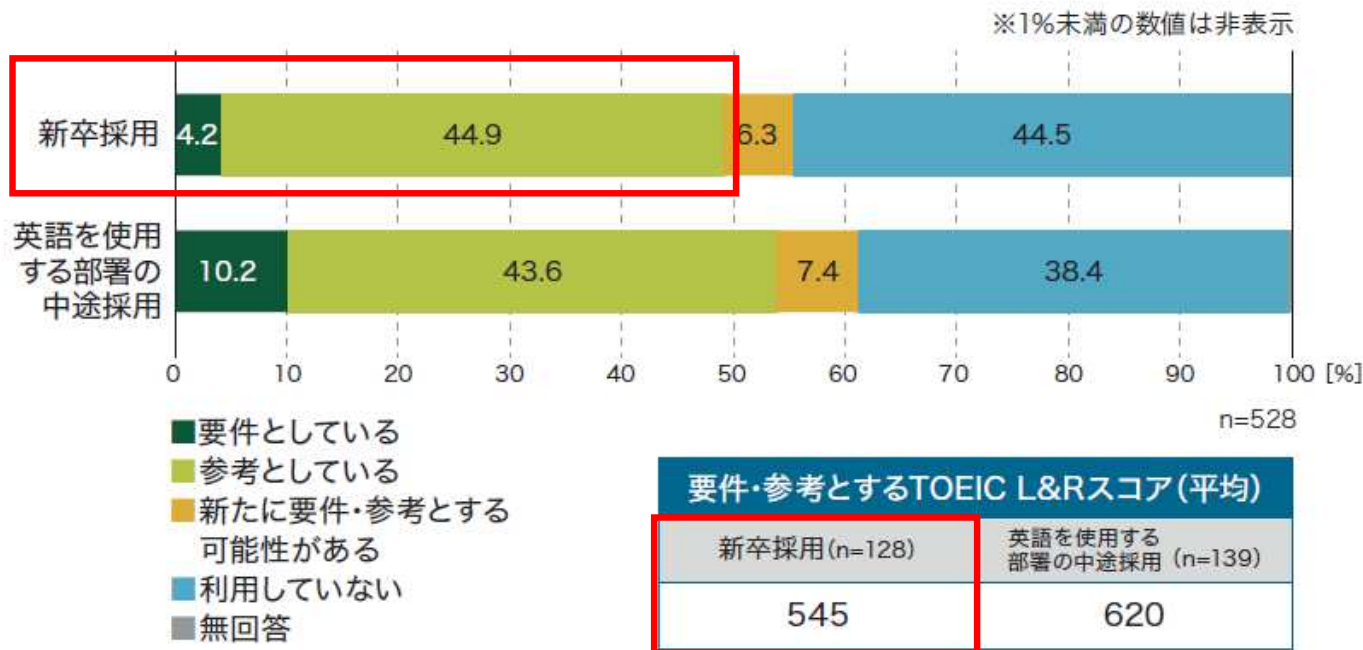

企業が求めるTOEICスコアは平均545

採用