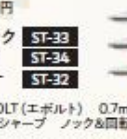

学習院カバー付きノート
770円
横罫線 ST-55
方眼 ST-56
学習院オリジナル ノートカバー付き
横罫線・方眼が選べる。
(罫線ノート別売り有)